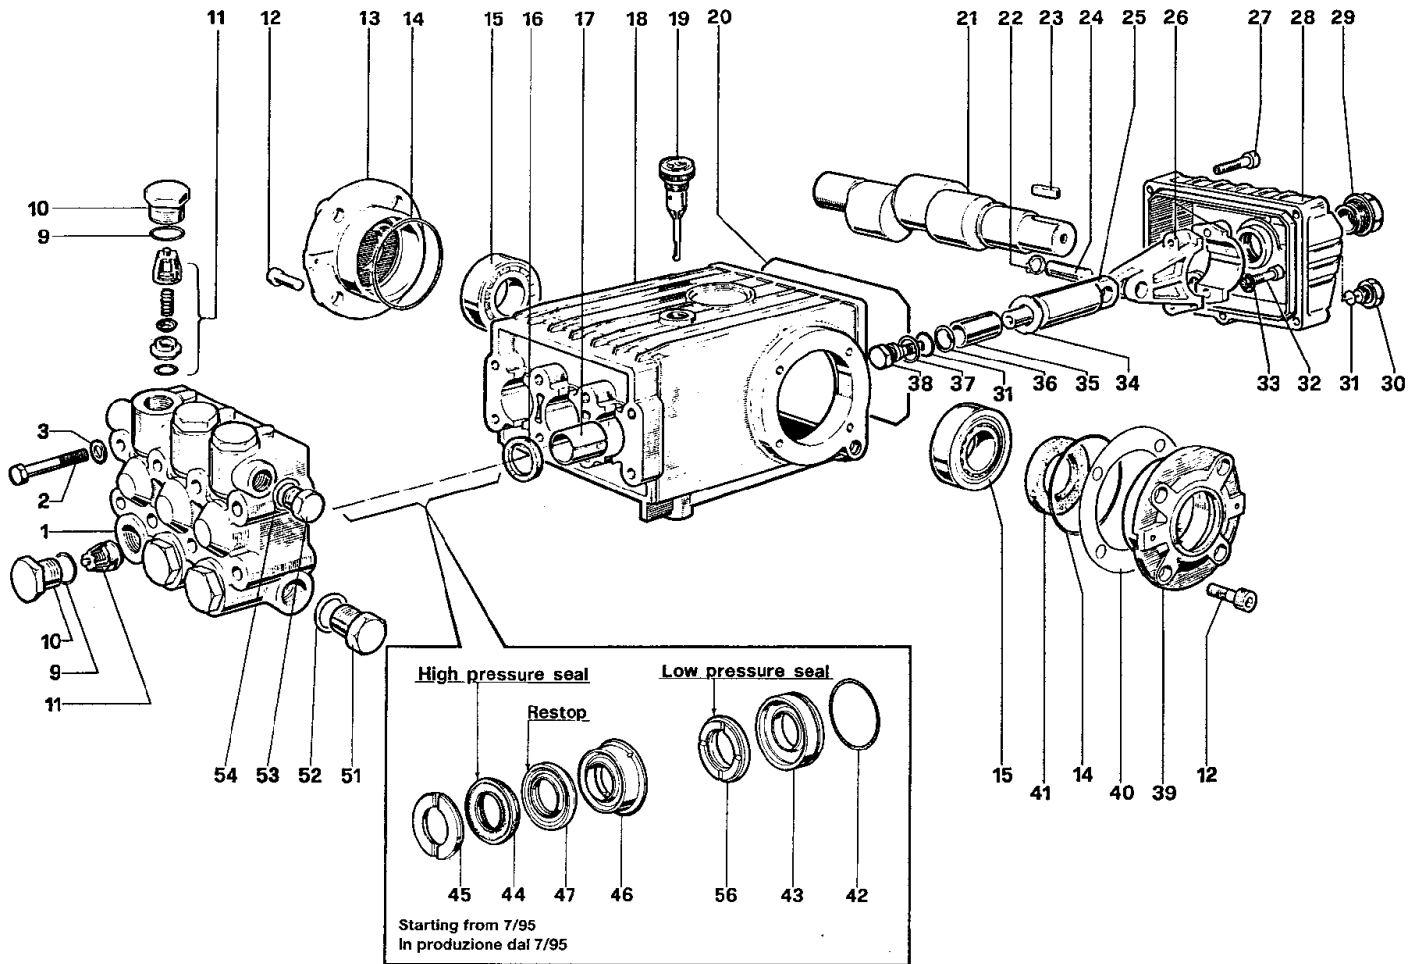

Ref.	K	Part N.	Customer Part N.	Description	Qty	Validity:		Price
						From	To	
0045	S	PVVR00985		HEAD RING W151	3,00			--
0046	S	PVVR34589		INTERMED. RING W 151 D. 20	3,00			--
0047	S	GUVR34587		PACKING D. 20 RESTOP	3,00			--
0051		RCDS01091		CAP 1/2X10 M	1,00			--
0052		VTRS01075		WASHER D.21,5X27 ALL	1,00			--
0053		RCDS01090		CAP 3/8X13 M WW90	1,00			--
0054		VTRS01074		WASHER D.17,05X22,3 X1,5	1,00			--
0056	S	GUVR34585		PACKING W 151 L.P.	3,00			--