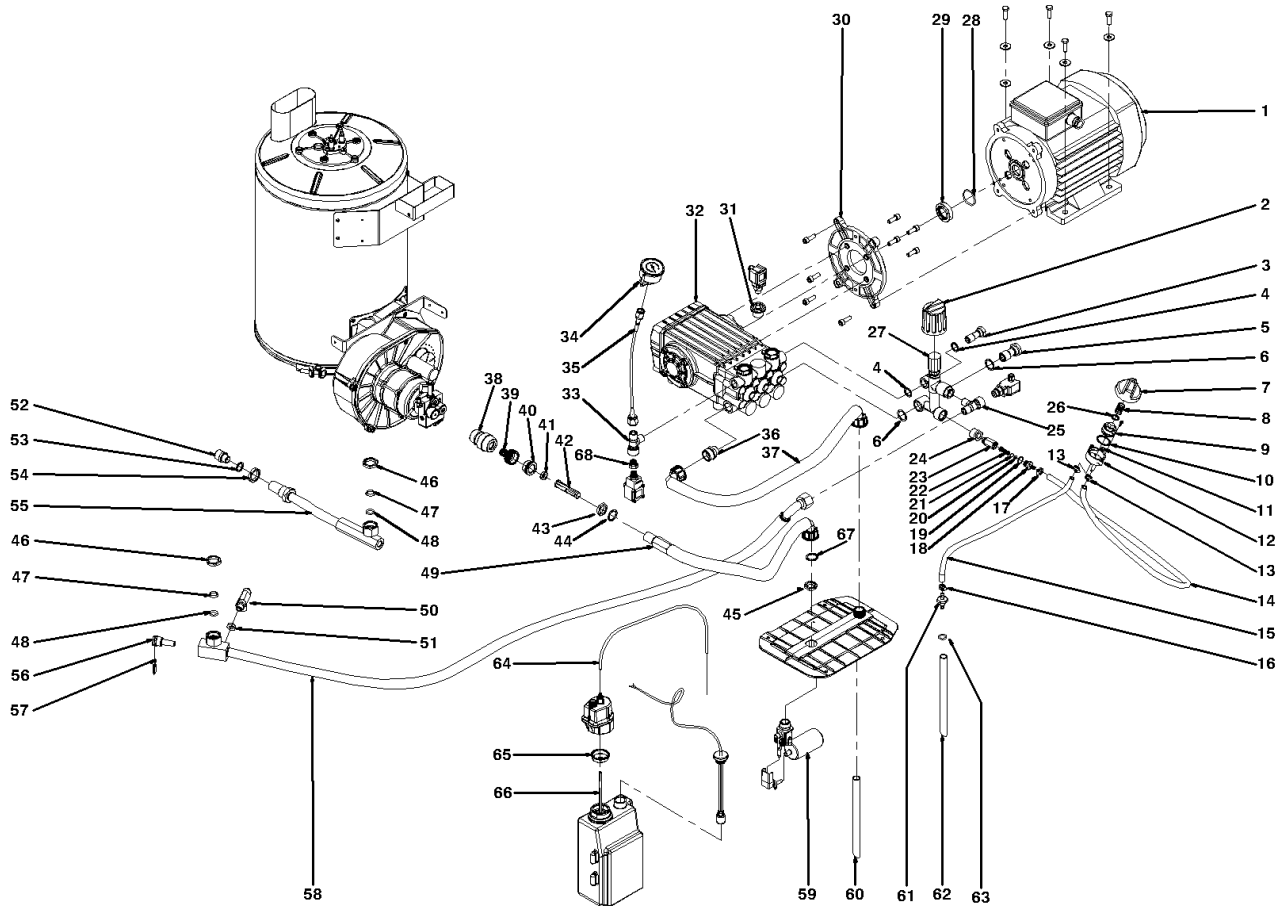

Ref.	K	Part N.	Customer Part N.	Description	Qty	Validity:		Price
						From	To	
0001		MOTR06345		3PH MOTOR AC HP 7.5 2/460-5/60 C.ED	1,00			--
0002		MPVR09436		BLACK KNOB ST 260	1,00			--
0003		RCDS12495		SCREW G 3/8 L=48.5	1,00	07/2005		--
0003		RCDS40551		SCREW G 3/8 - 1/8F L=48.5	1,00		07/2005	--
0004		VTRS12492		WASHER 3/8	2,00			--
0005		RCDS12486		SCREW G 1/2 L=48.5	1,00			--
0006		VTRS12491		WASHER 1/2	2,00			--
0007		MPVR45423		GREY KNOB P176-M.RACE PA6	1,00			--
0008		MLML08068		SPRING D.1,5 L.23	1,00			--
0009		RCGR08070		ADJUSTER PRT	1,00			--
0010		GUGO12183		O-RING D. 23.4 X 3.53 VIT 70SH	1,00			--
0011		GUGO08071		O-RING D. 4.48 X 1.78 NBR 70SH	1,00			--
0012		RCGR08069		TAP BODY DET. PRT	1,00			--
0013		FSVR00427		CLAMP D. 12 CLIC 66-110	2,00			--
0014		TBBP00051		DETERGENT HOSE D. 6-12	0,60			--
0015		TBBP00051		DETERGENT HOSE D. 6-12	0,70			--
0016		FSVR11197		CLAMP D.I. 11 13315	1,00			--
0017		FSVR00427		CLAMP D. 12 CLIC 66-110	1,00			--
0018		RCDS10546		VALVE SEAT 1/4M + PG. D.3-7.5 OTT	1,00			--
0019		GUGO01036		O-RING D. 10.82 X 1.78 NBR 70SH	1,00			--
0020		GUGO01055		O-RING D. 5.28 X 1.78 VIT 70SH	1,00			--
0021		SFVR04274		BALL D. 7/32	1,00			--
0022		MLML21505		SPRING D. 8 X5 X0.3	1,00			--
0023		RCDS46072		VALVE BODY N/R 1/4F-1/4 P176 OT	1,00			--
0024		RCVR02606		REDUCTION 1/2-1/4 M/F	1,00			--
0025		RCVR88378		CONNECTOR A T 3/8M 1/4F 3/8M-OT	1,00			--
0026		VTRS00542		WASHER D.14X20	1,00			--
0027		VVAZ46720		VALVE MV 625 W151 AC S/IN. REG.	1,00			--
0028		GUGO42285		O-RING D. 35 X 2.5 VIT.70SH	1,00			--
0029		RCDS34756		BUSHING IP W15 OT	1,00			--
0030		MFVR21735		COUNTERFLANGE MEC 112 2.V	1,00			--
0031		RCDS09059		CAP M24X2X16 + 1/4F OTT	1,00			--
0032		PPAP42031		PUMP WS151 DX LT 15 -150B. USA	1,00			--
0033		RCDS40589		CONNECTOR T 3/8M - 1/4 M/F OT.	1,00	07/2005		--
0033		RCVR62671		ELBOW 3/8"-1/4" M A.P. OT.MTM	1,00		07/2005	--
0034		MNMN49621		PRESSURE GAUGE 0-250 D.50 INOX	1,00			--
0035		TBAP04437		POLYAMIDE HOSE L=420 1/4-1/4 F-F	1,00			--
0036		RCDS46146		NIPPLE 3/4 - 1/2 CB D. 7.5	1,00		11/2004	--
0036		RCDS88747		NIPPLE 3/4 - 1/2 CB D. 9.0	1,00	11/2004		--