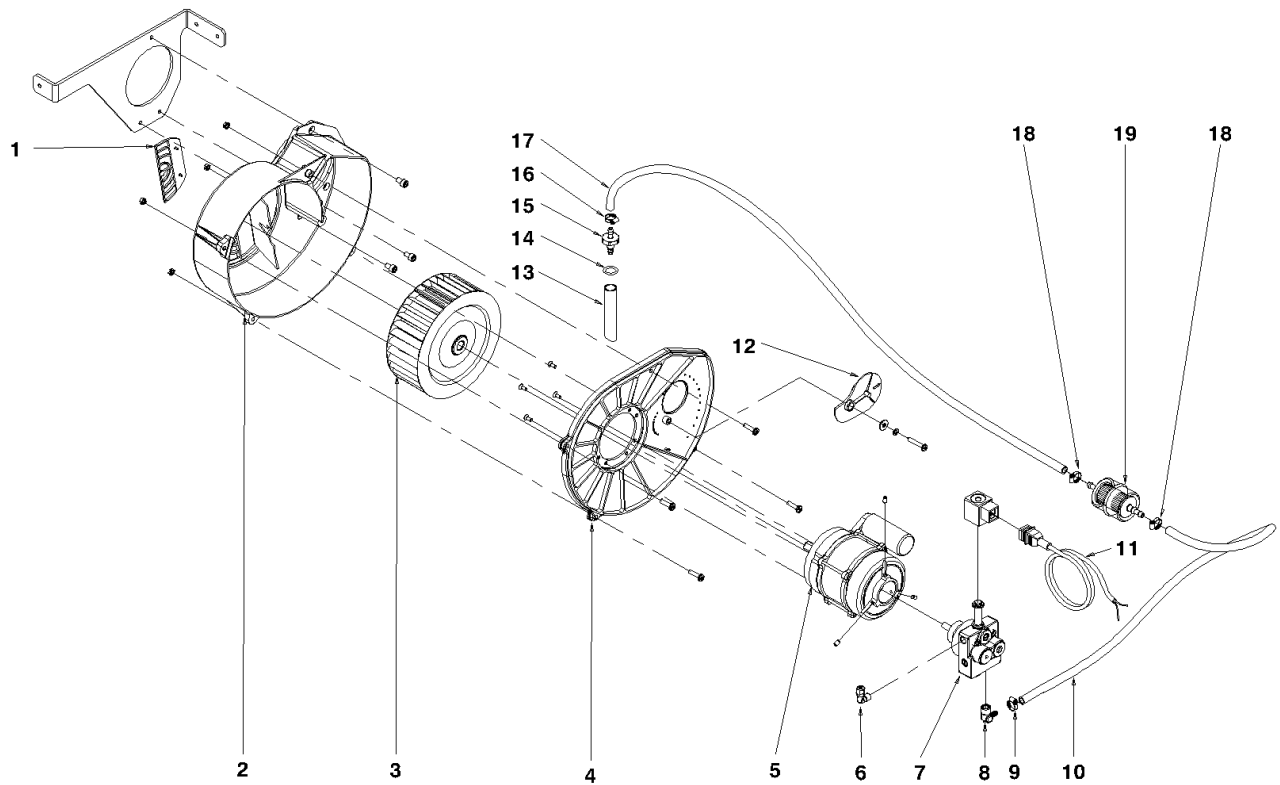

Ref. K	Part N.	Customer Part N.	Description	Qty	Validity:		Price
					From	To	
0001	MPVR72988		PROTECTION NYL	1,00			--
0002	MPVR88475		SCROLL P245 PA6 BK.	1,00			--
0003	VEVR40608		IMPELLER D.160-60 SK	1,00			--
0004	MPVR40609		VENTILATOR COV.	1,00			--
0005	MOMB40611		BURNER MOTOR 230-50 IP44 150W SIM.	1,00		02/2005	--
0005	MOMB88811		BURNER MOTOR 230-50 IP44 150W CNN.	1,00	02/2005		--
0006	RCVR08954		ELBOW 1/8"-4 B5	1,00			--
0007	FTCO88927		FUEL FILTER S.AL	1,00			--
0007	PPGS48503		FUEL PUMP DLT ALLUM. A1R1	1,00			--
0008	RCDS40582		HOSE FITTING "L" 1/4M - D. 6	1,00			--
0009	FSVR00427		CLAMP D. 12 CLIC 66-110	1,00			--
0010	TBCO06945		L.P. HOSE D. 6-12 10BAR	0,90			--
0011	MECB18118		CABLE DLT L=1.600	1,00			--
0012	MPVR40610		AIR GATE	1,00			--
0013	TBBP15347		L.P. HOSE D. 6- 8 RILSAN NT.	0,13			--
0014	GUGO01054		O-RING D. 15.08 X 2.62 NBR 70SH	1,00			--
0015	RCDS88373		HOSE FITTING 1/8 M D. 3- 7	1,00			--
0016	FSVR11197		CLAMP D.I. 11 13315	1,00			--
0017	TBCO06945		L.P. HOSE D. 6-12 10BAR	0,20			--
0018	FSVR11197		CLAMP D.I. 11 13315	2,00			--
0019	FTCO34840		FUEL FILTER FB 1	1,00			--