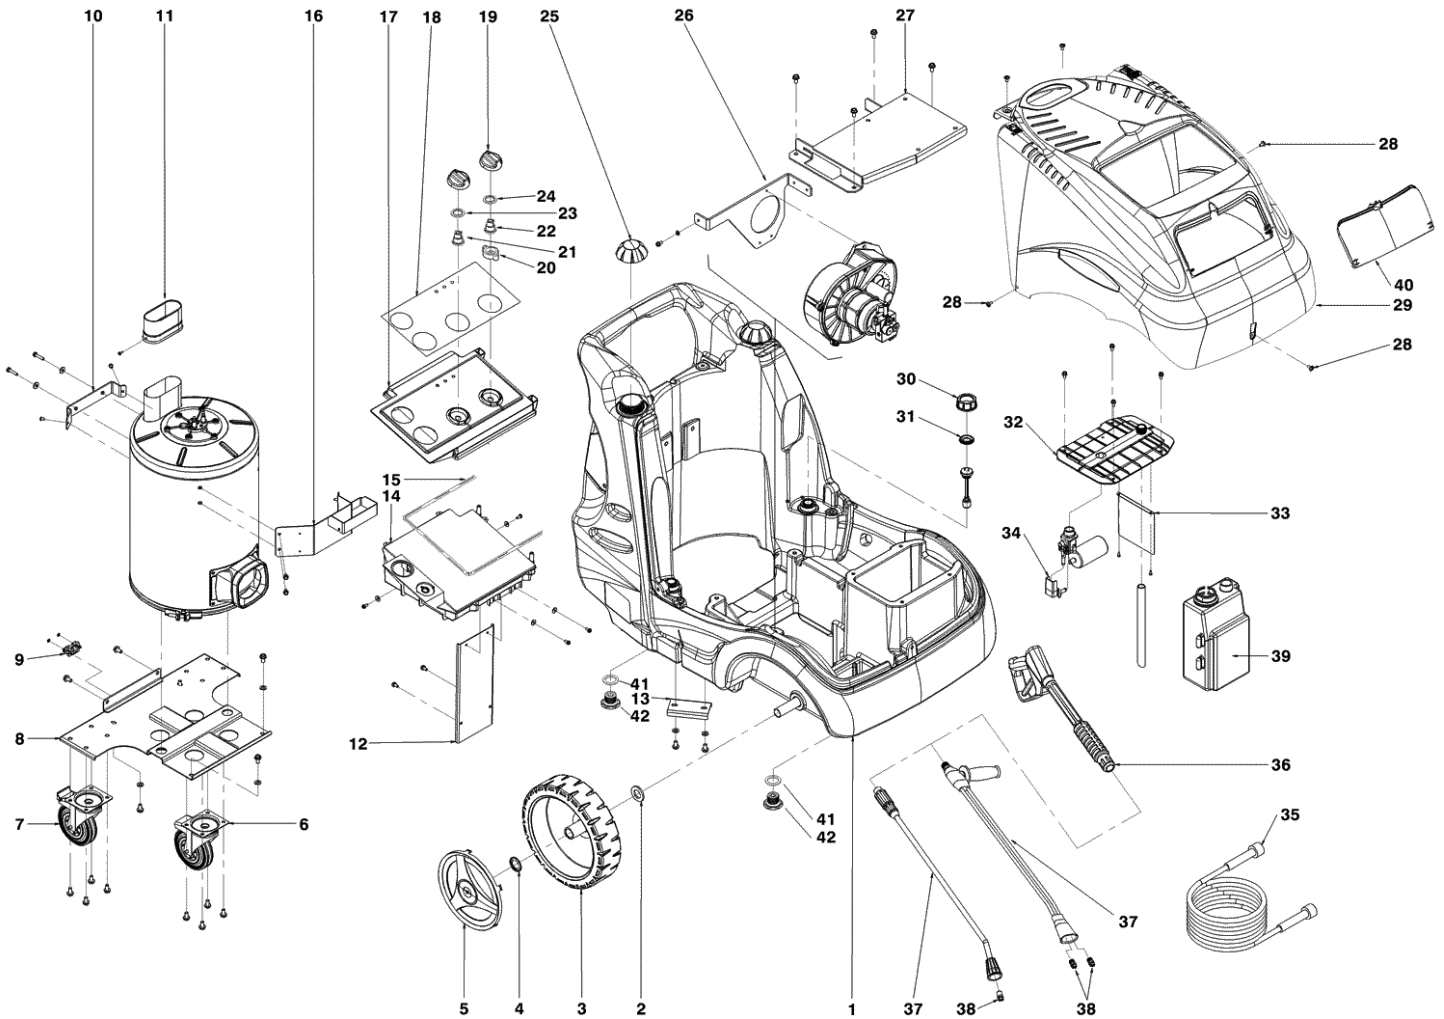

## **Spare Parts List**

**INTERPUMP FINLAND OY**

**Ref: IDAC88596**

**Model: IDROP SYNC PL.DS 2960 T 400/50 3-01IPF**

Ref. K	Part N.	Customer Part N.	Description	Qty	Validity: From	To	Price
0001	MPVR88370		CHASSIS P245 C.SB. PEHD BK.	1,00			--
0002	VTRS73055		WASHER D.44x26x4	2,00			--
0003	RTRT45383		WHEEL D.305-D.25 RT-IPC	2,00			--
0004	VTRS09813		WASHER D.25	2,00			--
0005	MPVR45384		RED WHEEL COVERD. 305 RT-PRT	2,00			--
0006	RTRT07480		TURNING WHEEL D.125 P. MZ.PLS.	1,00			--
0007	RTRT13708		TURNING WHEEL D.125 P. MZ.PLS	1,00			--
0008	LAFN88413		BRACKET P245 BK.	1,00			--
0009	MEVR33994		CABLE FASTNER 4228 B D. 6- 18	1,00			--
0010	LAFN88638		BRACKET P245 BK.	1,00	11/2004		--
0011	LAFN43244		CHIMNEY EXTENS.KSM H.70 INX	1,00			--
0012	LAFN88407		SUPPORT BRACKETP245 ZC	1,00			--
0013	LAFN88491		REINFORCEMENT P245	2,00			--
0014	MPVR33248		CONTROL BOX MISTRAL PP	1,00			--
0015	GUGO11309		JOINT MOUSSE D. 3	1,20			--
0016	LAFN88417		SUPPORT P245 ZC.	1,00			--
0017	MPVR33249		BOX COVER MISTRAL	1,00			--
0018	ETET40687		LABEL MST PR.II DS PLC	1,00			--
0019	MPVR45423		GREY KNOB P176-M.RACE PA6	2,00			--
0020	MPVR41903		THICKNESS TERM.IM.PA66	1,00			--
0021	MPVR23484		TAIL PIECE THERM.KSM TUV	1,00			--
0022	MPVR23482		TAIL PIECE TEC. TUV	1,00			--
0023	GUGO23079		V-SEAL RING VA0014 13.5- 15.5	1,00			--
0024	GUGO25527		O-RING D. 14 X 3 NBR 70SH	1,00			--
0025	MPVR45426		TANK CAP P176 PEHD	2,00			--
0026	LAFN88404		HOSE WIND.BRACKP245 ZC.	1,00			--
0027	LAFN88402		MOTOR SUPPORT P245 H.112	1,00		09/2005	--
0027	LAFN89126		MOTOR SUPPORT P245 H.112 ZC.	1,00	09/2005		--
0028	VTVR85510		HANDWHEEL M 6MAX16 D.22	5,00	11/2004		--
0028	VTVT47746		SCREW T-1/2 TD.CR. M 6X 12 INX	5,00		11/2004	--
0029	MPVR88420		RED COVER P245 ABS	1,00		01/2006	--
0029	MPVR89199		RED COVER P245 PPL	1,00	02/2006		--
0030	RCVR88384		CONNECTION G. 3/4 P.PG. D.15 PPL	1,00			--
0031	MPVR88374		RING ROLLER	1,00			--
0032	MPVR88418		TANK COVER P245 PA6 BL.	1,00			--
0033	LAFN88405		PANEL P245 INX	1,00			--
0034	LAFN89125		MOTOR PLATE P245 H.112 ZC.	1,00	09/2005		--
0035	TBAP09985		H.P. HOSE R1 MT 15 5/16"	1,00	03/2005		--
0035	TBAP25324		H.P. HOSE R1 MT 10 5/16" C/2 IRV OT	1,00		03/2005	--