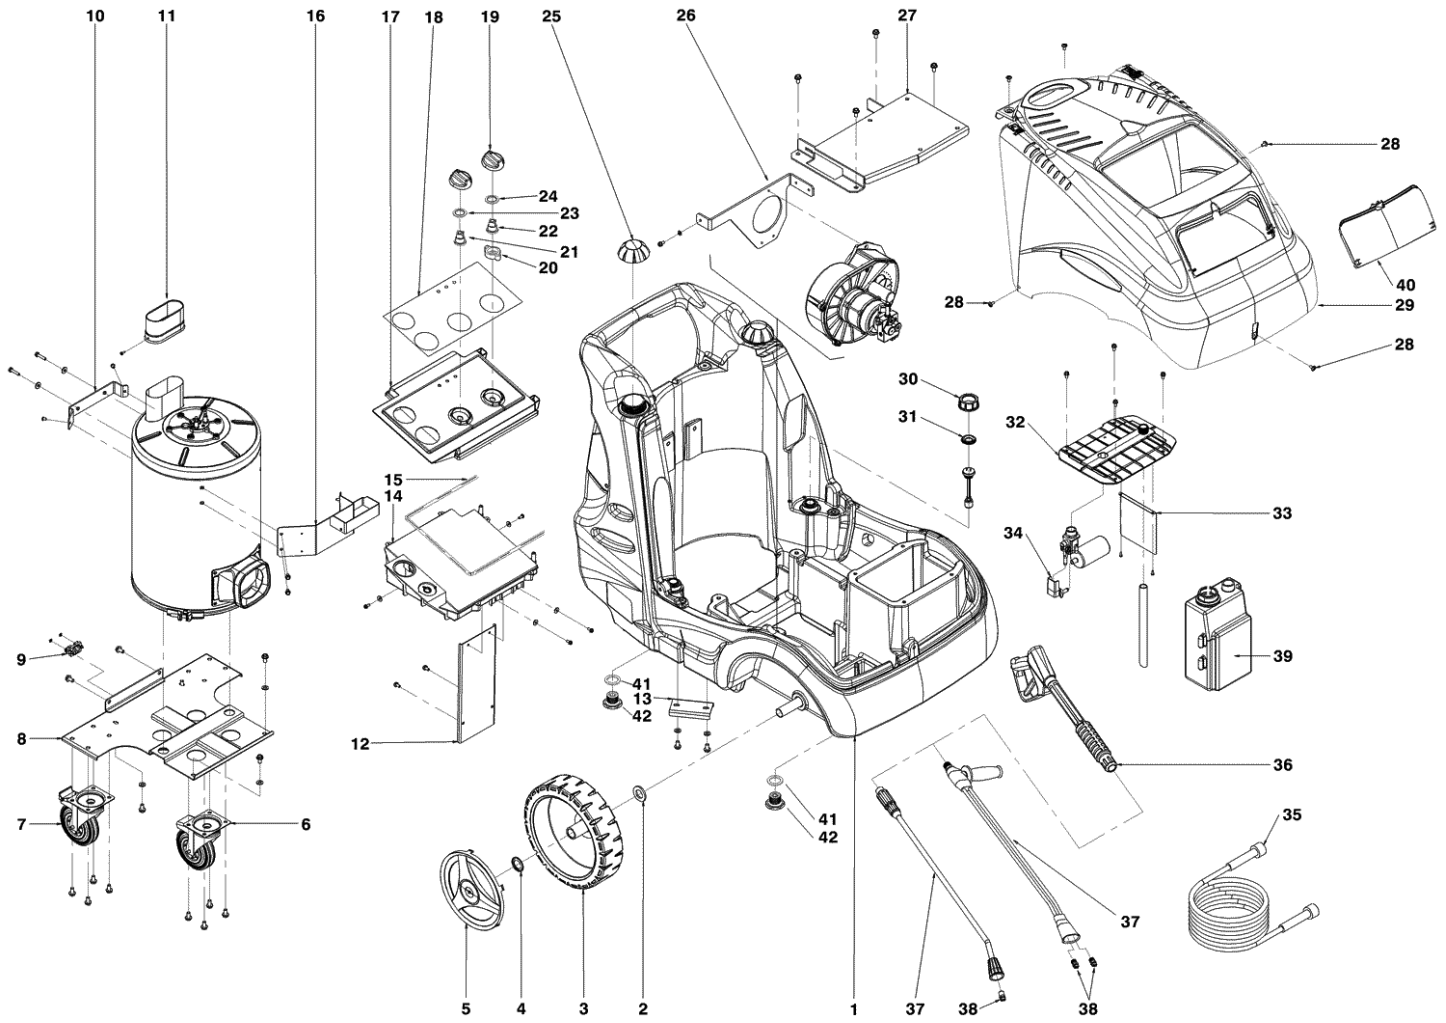

Ref. K	Part N.	Customer Part N.	Description	Qty	Validity: From	To	Price
0001	MPVR88370		CHASSIS P245 C.SB. PEHD BK.	1,00			--
0002	VTRS73055		WASHER D.44x26x4	2,00			--
0003	RTRT45383		WHEEL D.305-D.25 RT-IPC	2,00			--
0004	VTRS09813		WASHER D.25	2,00			--
0005	MPVR45384		RED WHEEL COVERD. 305 RT-PRT	2,00			--
0006	RTRT07480		TURNING WHEEL D.125 P. MZ.PLS.	1,00			--
0007	RTRT13708		TURNING WHEEL D.125 P. MZ.PLS	1,00			--
0008	LAFN88413		BRACKET P245 BK.	1,00			--
0009	MEVR33994		CABLE FASTNER 4228 B D. 6- 18	1,00			--
0010	LAFN88638		BRACKET P245 BK.	1,00	11/2004		--
0011	LAFN43244		CHIMNEY EXTENS.KSM H.70 INX	1,00			--
0012	LAFN88407		SUPPORT BRACKETP245 ZC	1,00			--
0013	LAFN88491		REINFORCEMENT P245	2,00			--
0014	MPVR33248		CONTROL BOX MISTRAL PP	1,00			--
0015	GUGO11309		JOINT MOUSSE D. 3	1,20			--
0016	LAFN88417		SUPPORT P245 ZC.	1,00			--
0017	MPVR33249		BOX COVER MISTRAL	1,00			--
0018	ETET40687		LABEL MST PR.II DS PLC	1,00			--
0019	MPVR45423		GREY KNOB P176-M.RACE PA6	2,00			--
0020	MPVR41903		THICKNESS TERM.IM.PA66	1,00			--
0021	MPVR23484		TAIL PIECE THERM.KSM TUV	1,00			--
0022	MPVR23482		TAIL PIECE TEC. TUV	1,00			--
0023	GUGO23079		V-SEAL RING VA0014 13.5- 15.5	1,00			--
0024	GUGO25527		O-RING D. 14 X 3 NBR 70SH	1,00			--
0025	MPVR45426		TANK CAP P176 PEHD	2,00			--
0026	LAFN88404		HOSE WIND.BRACKP245 ZC.	1,00			--
0027	LAFN88402		MOTOR SUPPORT P245 H.112	1,00		09/2005	--
0027	LAFN89126		MOTOR SUPPORT P245 H.112 ZC.	1,00	09/2005		--
0028	VTVR85510		HANDWHEEL M 6MAX16 D.22	5,00	11/2004		--
0028	VTVT47746		SCREW T-1/2 TD.CR. M 6X 12 INX	5,00		11/2004	--
0029	MPVR88420		RED COVER P245 ABS	1,00		01/2006	--
0029	MPVR89199		RED COVER P245 PPL	1,00	02/2006		--
0030	RCVR88384		CONNECTION G. 3/4 P.PG. D.15 PPL	1,00			--
0031	MPVR88374		RING ROLLER	1,00			--
0032	MPVR88418		TANK COVER P245 PA6 BL.	1,00			--
0033	LAFN88405		PANEL P245 INX	1,00			--
0034	LAFN89125		MOTOR PLATE P245 H.112 ZC.	1,00	09/2005		--
0035	TBAP09985		H.P. HOSE R1 MT 15 5/16"	1,00	03/2005		--
0035	TBAP25324		H.P. HOSE R1 MT 10 5/16" C/2 IRV OT	1,00		03/2005	--