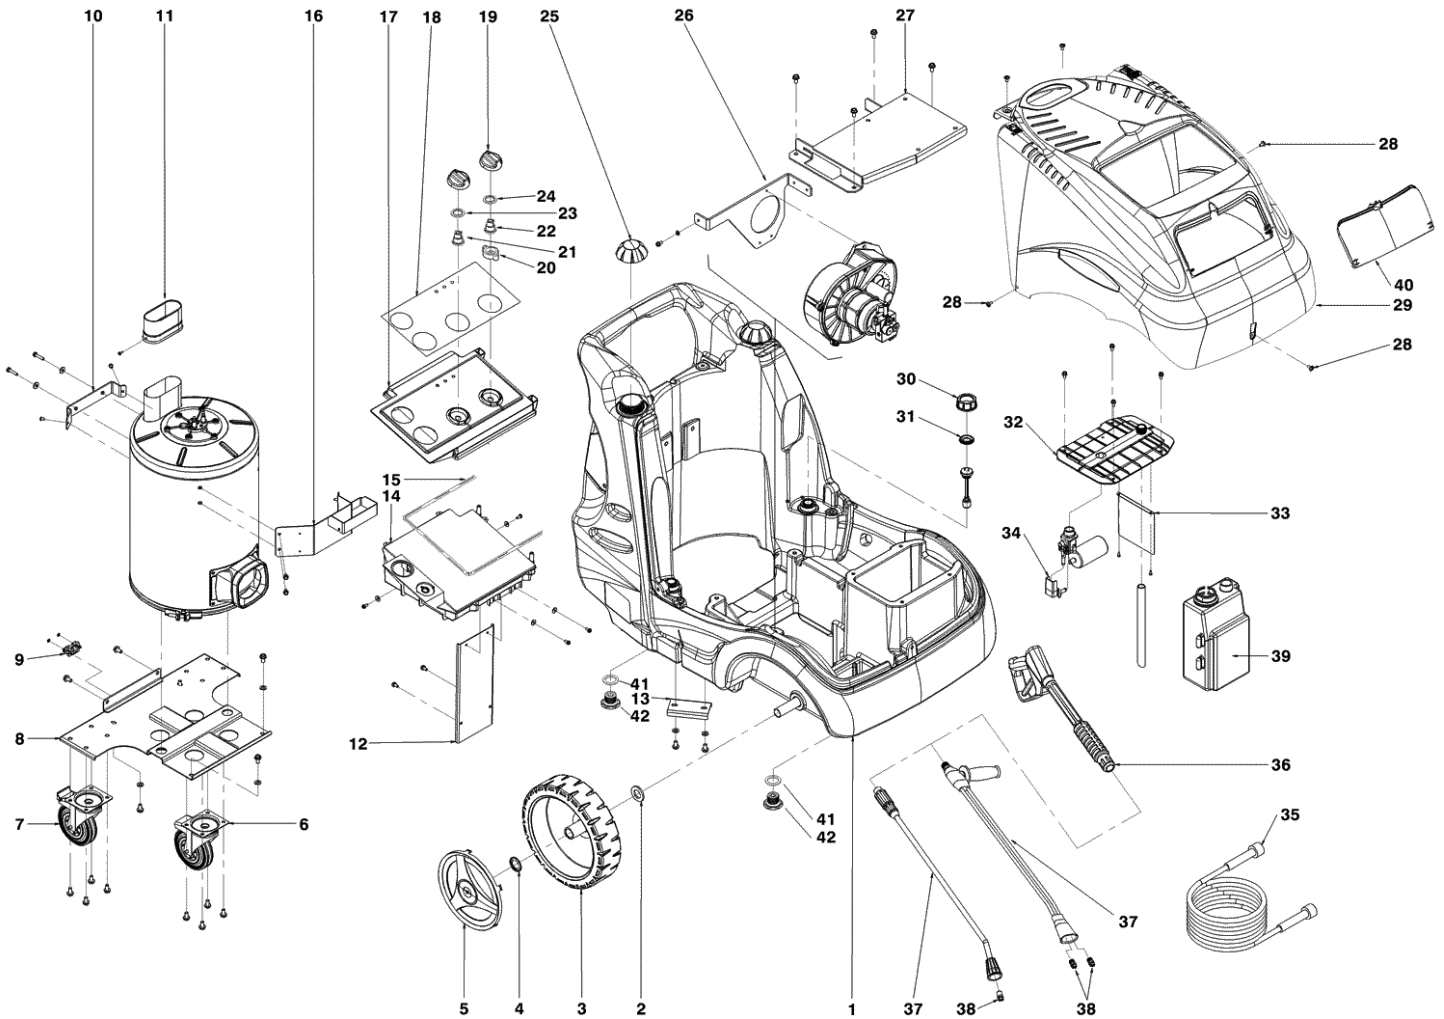

Ref. K	Part N.	Customer Part N.	Description	Qty	Validity:		Price
					From	To	
0036	IPPR45298		GRIP G 4500 - P 330 - M22 M V	1,00			--
0037	LCPR12976		EXTENSION P 70	1,00		03/2005	--
0037	LCPR12983		DOUBLE EXTENS. PD 70	1,00	04/2006		--
0038	UGLN02289		NOZZLE 1/4 15045	2,00	11/2005	04/2006	--
0038	UGLN03327		NOZZLE 1/4 25045	1,00		03/2005	--
0038	UGLN03327		NOZZLE 1/4 25045	2,00	03/2005	11/2005	--
0038	UGLN49987		NOZZLE LECH 1/4 15045	2,00	04/2006		--
0039	MPVR20903		TANK KSM	1,00			--
0040	MPVR89194		RED THROTTLE P245 PPL	1,00	02/2006		--
0041	GUGO74674		O-RING D. 34.52 X 3.53 NBR 70SH	3,00			--
9999	KTRI88654		KIT P 35- 32 P245 BK.	1,00			--
9999	PVVR12886		CONNECTOR G 3/8F PA	1,00	03/2005		--
9999	RCIN03758		FEMALE COUPLIN.3/8FB	1,00	03/2005		--