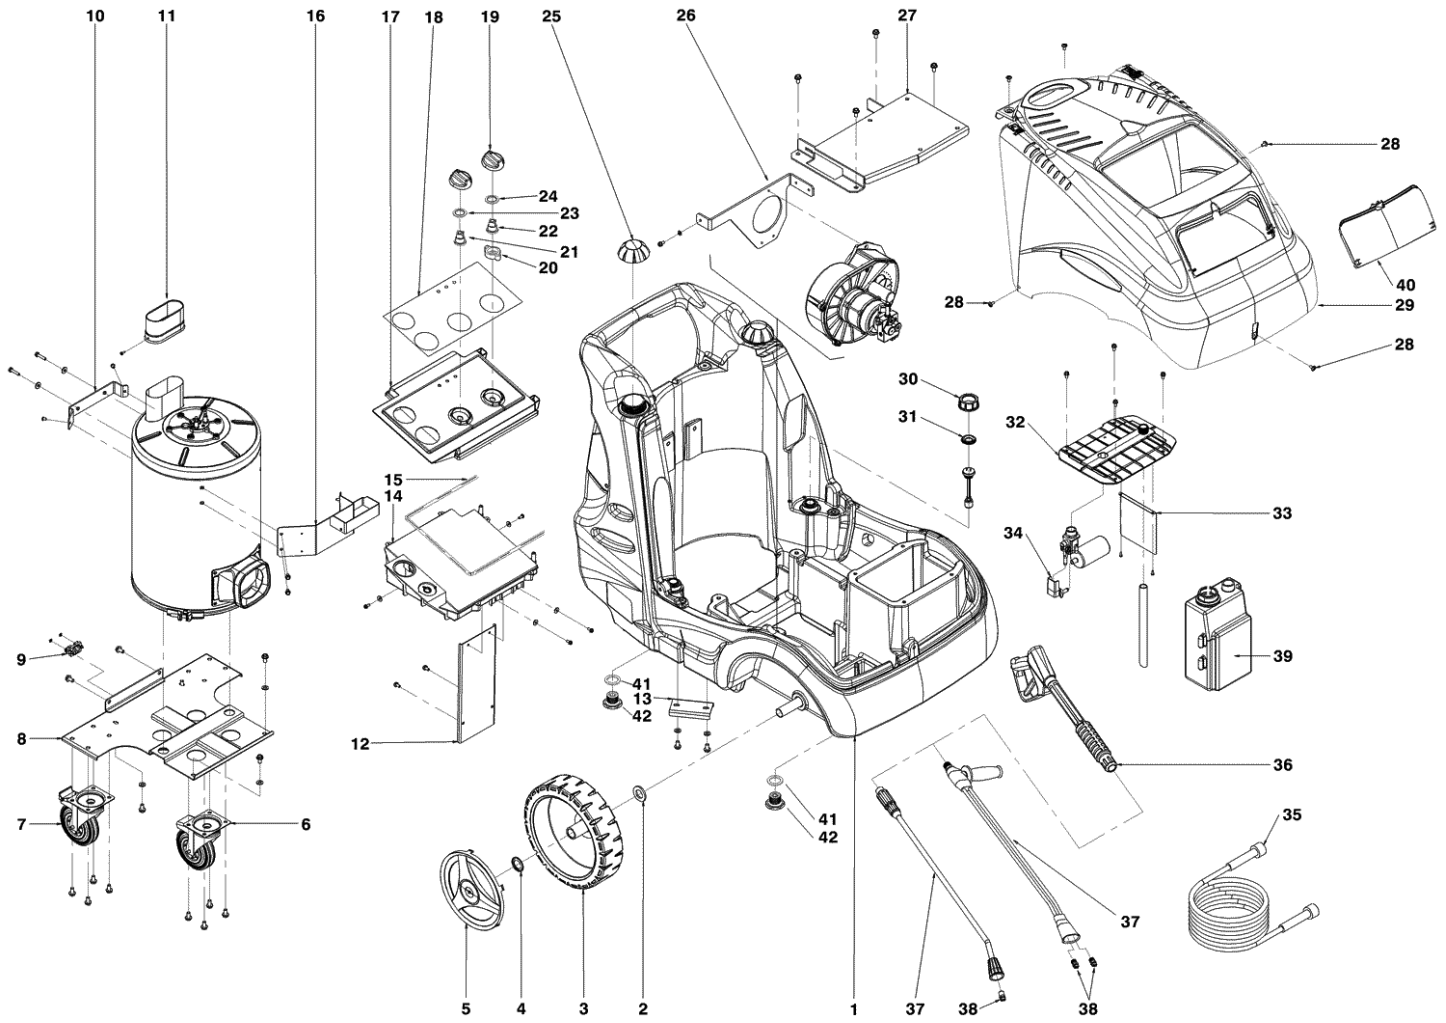

## **Spare Parts List**

**INTERPUMP FINLAND OY**

**Ref: IDAC88596**

**Model: IDROP SYNC PL.DS 2960 T 400/50 3-01IPF**

Ref. K	Part N.	Customer Part N.	Description	Qty	Validity: From	To	Price
0001	MPVR88370		CHASSIS P245 C.SB. PEHD BK.	1,00			--
0002	VTRS73055		WASHER D.44x26x4	2,00			--
0003	RTRT45383		WHEEL D.305-D.25 RT-IPC	2,00			--
0004	VTRS09813		WASHER D.25	2,00			--
0005	MPVR45384		RED WHEEL COVERD. 305 RT-PRT	2,00			--
0006	RTRT07480		TURNING WHEEL D.125 P. MZ.PLS.	1,00			--
0007	RTRT13708		TURNING WHEEL D.125 P. MZ.PLS	1,00			--
0008	LAFN88413		BRACKET P245 BK.	1,00			--
0009	MEVR33994		CABLE FASTNER 4228 B D. 6- 18	1,00			--
0010	LAFN88638		BRACKET P245 BK.	1,00	11/2004		--
0011	LAFN43244		CHIMNEY EXTENS.KSM H.70 INX	1,00			--
0012	LAFN88407		SUPPORT BRACKETP245 ZC	1,00			--
0013	LAFN88491		REINFORCEMENT P245	2,00			--
0014	MPVR33248		CONTROL BOX MISTRAL PP	1,00			--
0015	GUGO11309		JOINT MOUSSE D. 3	1,20			--
0016	LAFN88417		SUPPORT P245 ZC.	1,00			--
0017	MPVR33249		BOX COVER MISTRAL	1,00			--
0018	ETET40687		LABEL MST PR.II DS PLC	1,00			--
0019	MPVR45423		GREY KNOB P176-M.RACE PA6	2,00			--
0020	MPVR41903		THICKNESS TERM.IM.PA66	1,00			--
0021	MPVR23484		TAIL PIECE THERM.KSM TUV	1,00			--
0022	MPVR23482		TAIL PIECE TEC. TUV	1,00			--
0023	GUGO23079		V-SEAL RING VA0014 13.5- 15.5	1,00			--
0024	GUGO25527		O-RING D. 14 X 3 NBR 70SH	1,00			--
0025	MPVR45426		TANK CAP P176 PEHD	2,00			--
0026	LAFN88404		HOSE WIND.BRACKP245 ZC.	1,00			--
0027	LAFN88402		MOTOR SUPPORT P245 H.112	1,00		09/2005	--
0027	LAFN89126		MOTOR SUPPORT P245 H.112 ZC.	1,00	09/2005		--
0028	VTVR85510		HANDWHEEL M 6MAX16 D.22	5,00	11/2004		--
0028	VTVT47746		SCREW T-1/2 TD.CR. M 6X 12 INX	5,00		11/2004	--
0029	MPVR88420		RED COVER P245 ABS	1,00		01/2006	--
0029	MPVR89199		RED COVER P245 PPL	1,00	02/2006		--
0030	RCVR88384		CONNECTION G. 3/4 P.PG. D.15 PPL	1,00			--
0031	MPVR88374		RING ROLLER	1,00			--
0032	MPVR88418		TANK COVER P245 PA6 BL.	1,00			--
0033	LAFN88405		PANEL P245 INX	1,00			--
0034	LAFN89125		MOTOR PLATE P245 H.112 ZC.	1,00	09/2005		--
0035	TBAP09985		H.P. HOSE R1 MT 15 5/16"	1,00	03/2005		--
0035	TBAP25324		H.P. HOSE R1 MT 10 5/16" C/2 IRV OT	1,00		03/2005	--