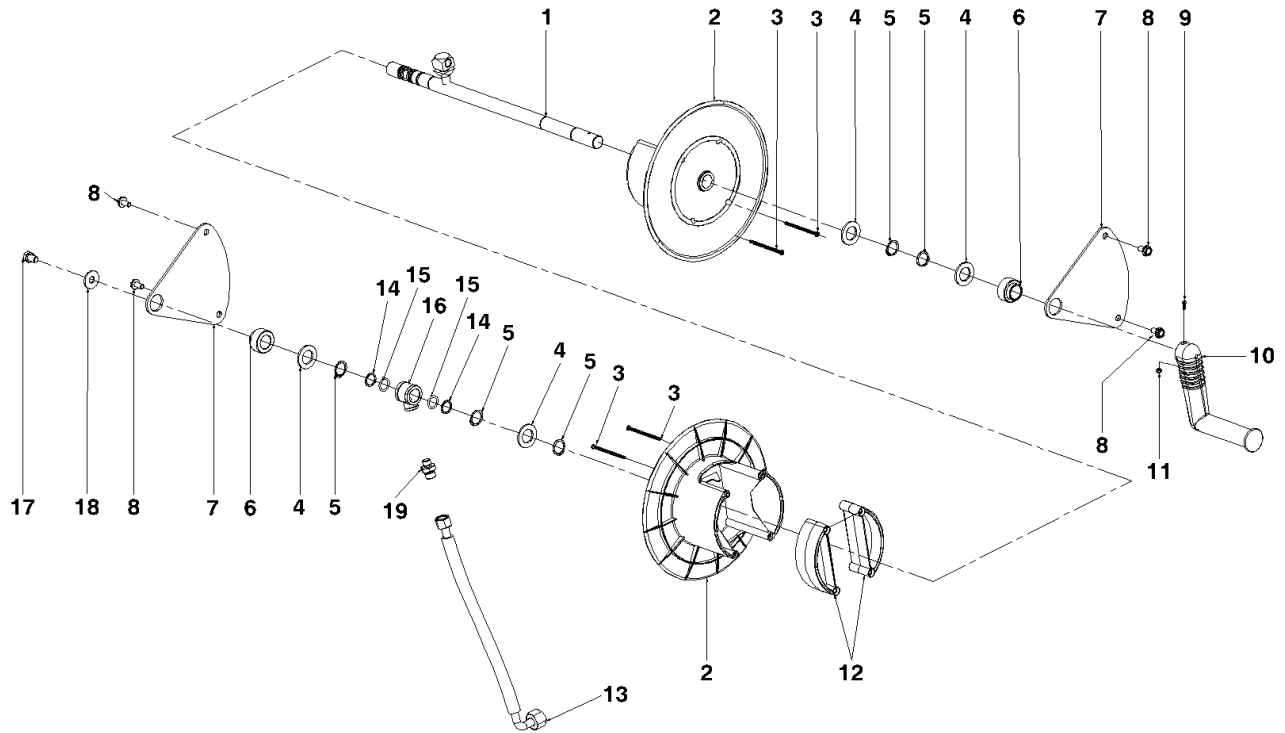

Ref. K	Part N.	Customer Part N.	Description	Qty	Validity:		Price
					From	To	
0001	LAFN88377		AXLE PRT 2V. 3PZ.	1,00			--
0002	MPVR37152		HOSE REEL PRT PP	2,00			--
0003	VTVT39735		SCREW TCB-TC 5 X80 TL P/PLS	4,00			--
0004	VTRS04924		WASHER D.23X 39	4,00			--
0005	VTAE33674		CIRCLIP D. 22 UNI 7435	5,00			--
0006	MPVR45822		BUSHING D. 28-38/22.5 L=26 PVC N	2,00			--
0007	LAFN88365		HOSE WIND.SUPP.P176 DX	2,00			--
0008	VTVT13797		SCREW TE 8X16 UNI8111 SW.FRM	4,00			--
0009	VTVT43875		SCREW TSPEI 4X40 UNI5933	1,00			--
0010	MPVR31495		HANDLE PRT D. 3.5	1,00			--
0011	VTDD04369		NUT M 4 TEF UNI 7473	1,00			--
0012	MPVR39257		SPACER A.T PP	2,00			--
0013	TBAP37922		HOSE-FITTING 3/ 8 R2 L=440 3/8F -M22F	1,00	11/2004		--
0014	GUVR37665		ANTI-EXTR.RING D.17.8X22 X1.5 PTFE	2,00			--
0015	GUGO01032		O-RING D. 17.13 X 2.62 NBR 70SH	2,00			--
0016	RCDS37667		BLOCK PRT OT.	1,00			--
0017	VTVT00454		SCREW TE 10X16	1,00			--
0018	VTRS00514		WASHER D.10X30X11.4	1,00			--
0019	RCDS00608		NIPPLE 3/8 - 1/4 SV	1,00			--