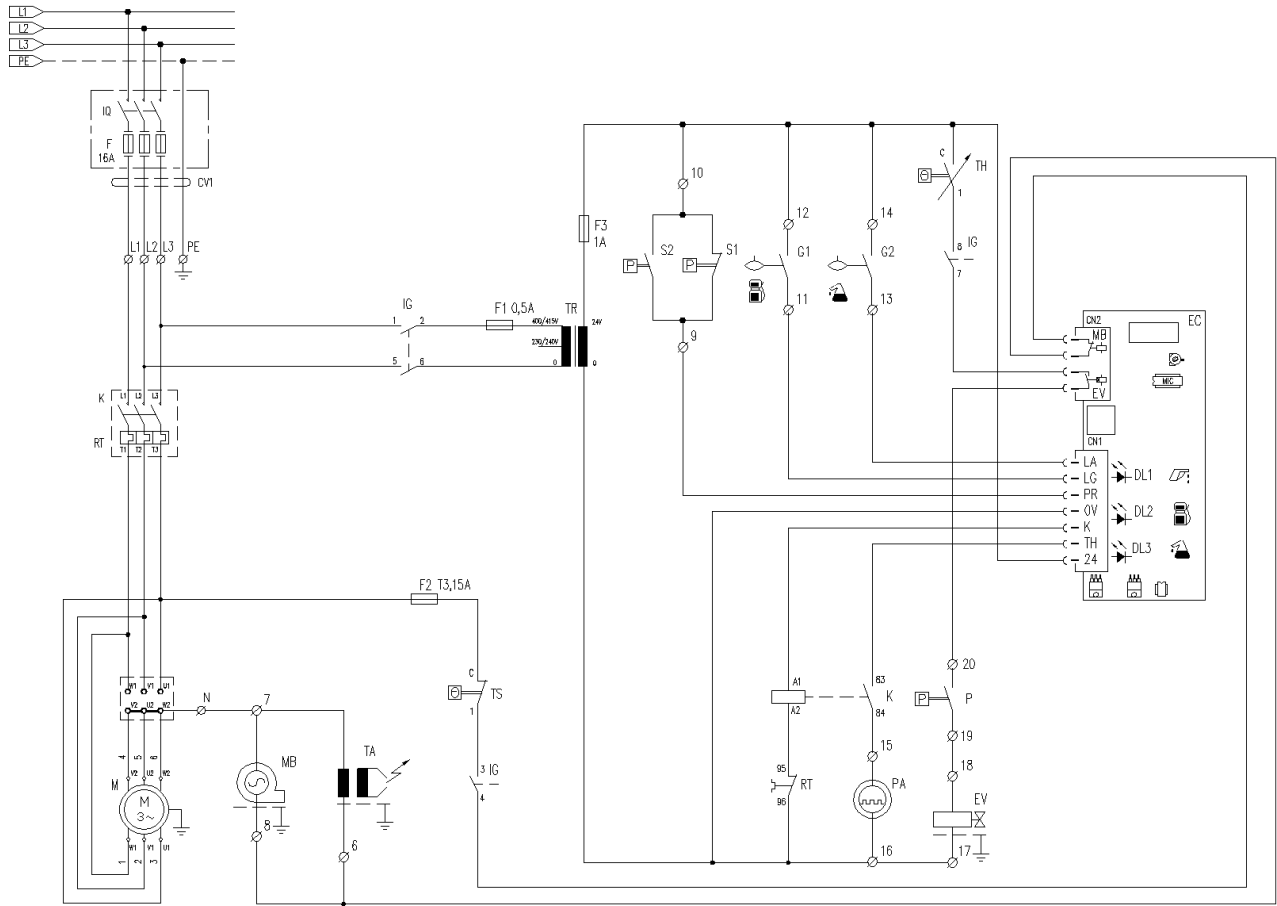

Ref.	K	Part N.	Customer Part N.	Description	Qty	Validity:		Price
						From	To	
K		METT41888		CONTACT SIE N.A. 3RH19 21-1EA11	1,00			--
K		METT45025		CONTACTOR SIE 3RT 1024 1AC20 24V	1,00			--
P		MEPF39902		PRESSURE SWITCHMTM 1/4M NA/NC 25B. MICRO	1,00			--
T		METY33753		TIMER 3 S. MST 24V	1,00		07/2005	--
EC		MECE45448		PCB P105 T-ST/MP/LIV. STOP30'	1,00		07/2005	--
EC		MECE89083		PCB P105 T-ST/MP/LIV. S30'+3"	1,00	07/2005		--
EV		MEBE48504		COIL DLT 24-50 NF84	1,00			--
F1		MEVR09010		FUSE 5X20 0,5A	1,00			--
F2		MEVR00237		FUSE 5X20 3,15A	1,00			--
F3		MEVR02824		FUSE 5X20 1A	1,00			--
G1		MECI34447		SWITCH REED N.C.H115	1,00			--
G2		MECI34444		SWITCH REED N.C.H185 L=1300	1,00			--
IG		MECI40544		COMMUTAT.SWITCH0-1-2 HD12H022-R000	1,00			--
PA		MEPD25575		DESCALING PUMP NME-1 24V CPL.	1,00			--
RT		METT45026		THERMAL RELAY SIE 3RU1126-4AB0 11-16 A	1,00			--
S1		MEPF45229		PRESSURE SWITCHMTM 3/8M NA/NC 25B. MICRO	1,00			--
S2		MEPF39741		PRESSURE SWITCHMTM 1/8M NA/NC 25B. MICRO	1,00			--
TA		METR88630		TRANSFORMER 23/240V-5/60HZ 2X13KV TR.	1,00			--
TH		METK19354		THERMOSTAT 0-150° L=1200	1,00			--
TR		METR11977		TRANSFORMER 35VA 230-400/24 50/60HZ	1,00			--
TS		METK34839		THERMOSTAT 50°C TR/711-N C.1.5	1,00			--
CV1		MECB17414		CABLE H07 RNF 4X2.5 L=6.500	1,00			--