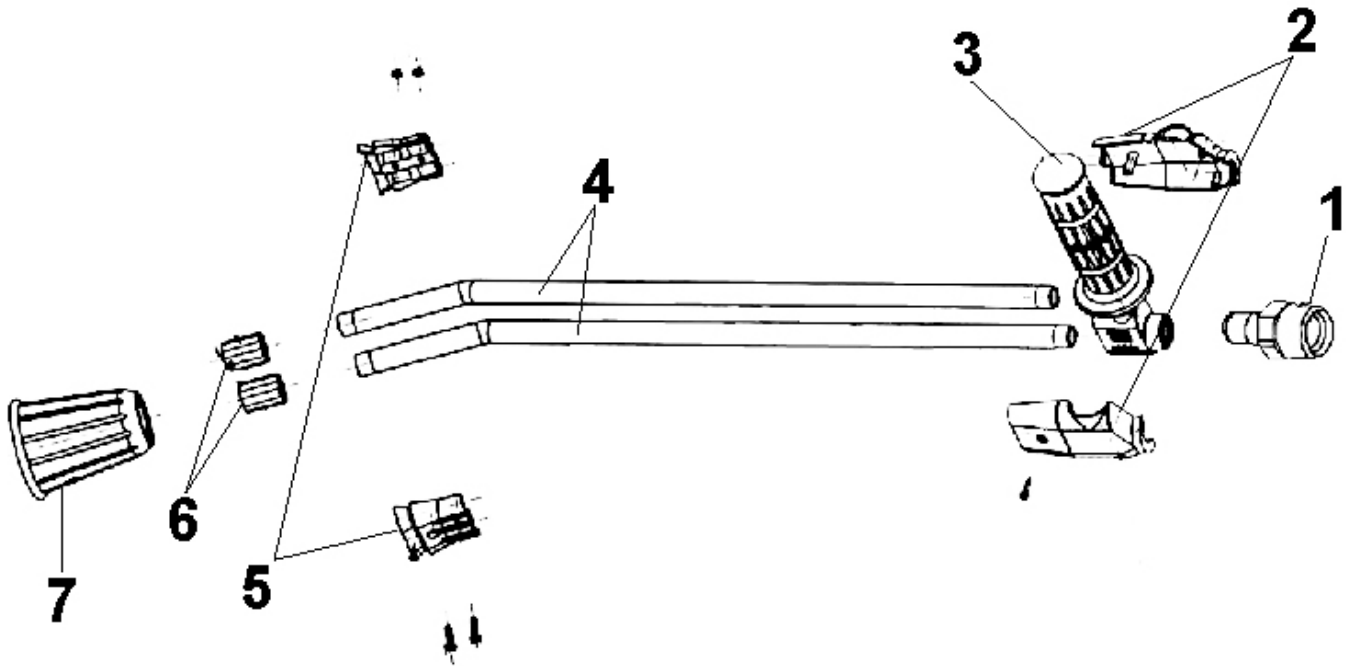

Ref. K	Part N.	Customer Part N.	Description	Qty	Validity:		Price
					From	To	
0001	PVVR45296		COUPLING G 1/4M -M22 M	1,00			--
0002	MPVR45214		PROTECTION TB.1/4 MTM	1,00			--
0003	RCGR45737		TAP 1/4 F LD MTM	1,00			--
0004	LCPR45740		TUBE 1/8 L=660 INOX MTM	2,00			--
0005	MPVR45001		SHELL LD MTM	1,00			--
0006	RCVR45741		NOZZLE HOLDER 1/4-1/8 F MTM	2,00			--
0007	PVVR43810		PROTECTION L.D. MTM	1,00			--