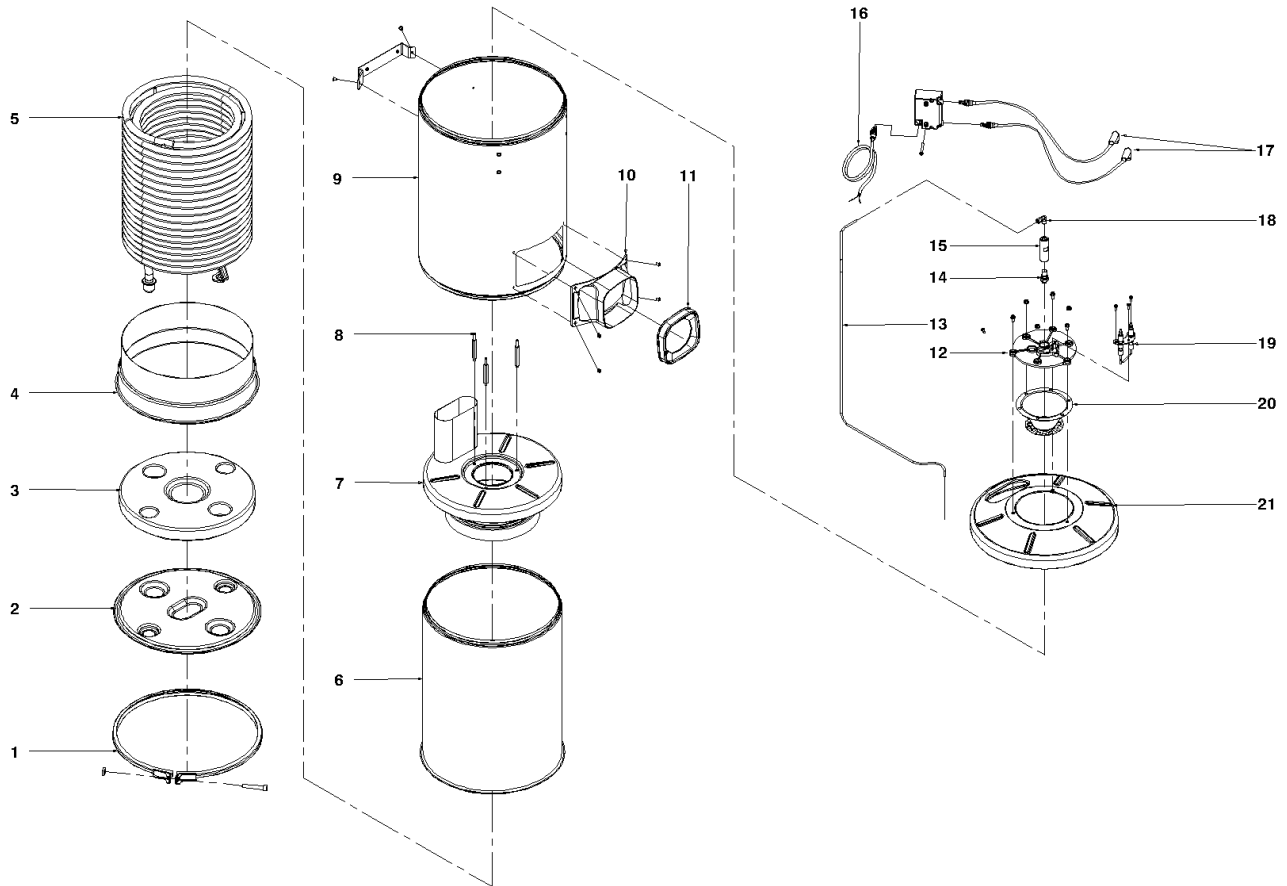

Ref. K	Part N.	Customer Part N.	Description	Qty	Validity:		Price
					From	To	
0001	LAFN44150		RING D.345 P176 ZN	1,00			--
0002	LAFN44149		BOILER BOTTOM P176	1,00			--
0003	ITTE44175		BOTTOM P176 C.TE	1,00			--
0004	LAFN44151		BAND P176 INX	1,00			--
0005	LAGR48101		DOUBLE COIL M26X1.5 P176 30MT. SP.2.6	1,00			--
0006	LAFN46225		INT. CYLINDER P176 CP.INX	1,00			--
0007	LAFN44146		BOILER COVER SIP176 INX	1,00			--
0008	LAFN44159		PIN CH.10 X 75.7 M5M/M5M P176	3,00			--
0009	LAFN88430		EXT. CYLINDER P176-245 CP.	1,00			--
0010	MPVR88426		CONVEYOR P190 PA6 BK.	1,00			--
0011	GUGO88425		GASKET KSM	1,00			--
0012	MFVR44251		ELECTR.HOLDER P176	1,00			--
0013	TBCO88427		DIESEL HOSE P176 30MT D. 4	1,00			--
0014	UGBR22576		BURNER NOZZLE 1.35 60 S	1,00			--
0015	RCDS07642		NOZZLE HOLDER FUT	1,00			--
0016	MECB34463		CABLE BT L=800 SP.	1,00			--
0017	MECV35334		CABLE A.T. 9,8-23KOHM/M L= 400P	2,00			--
0018	RCVR08954		ELBOW 1/8"-4 B5	1,00			--
0019	MECA12525		ELECTRODE FUT	1,00			--
0020	LAFN44244		BAFFLE P176 30M INX	1,00			--
0021	LAFN44148		BOILER COVER SEP176 INX	1,00			--