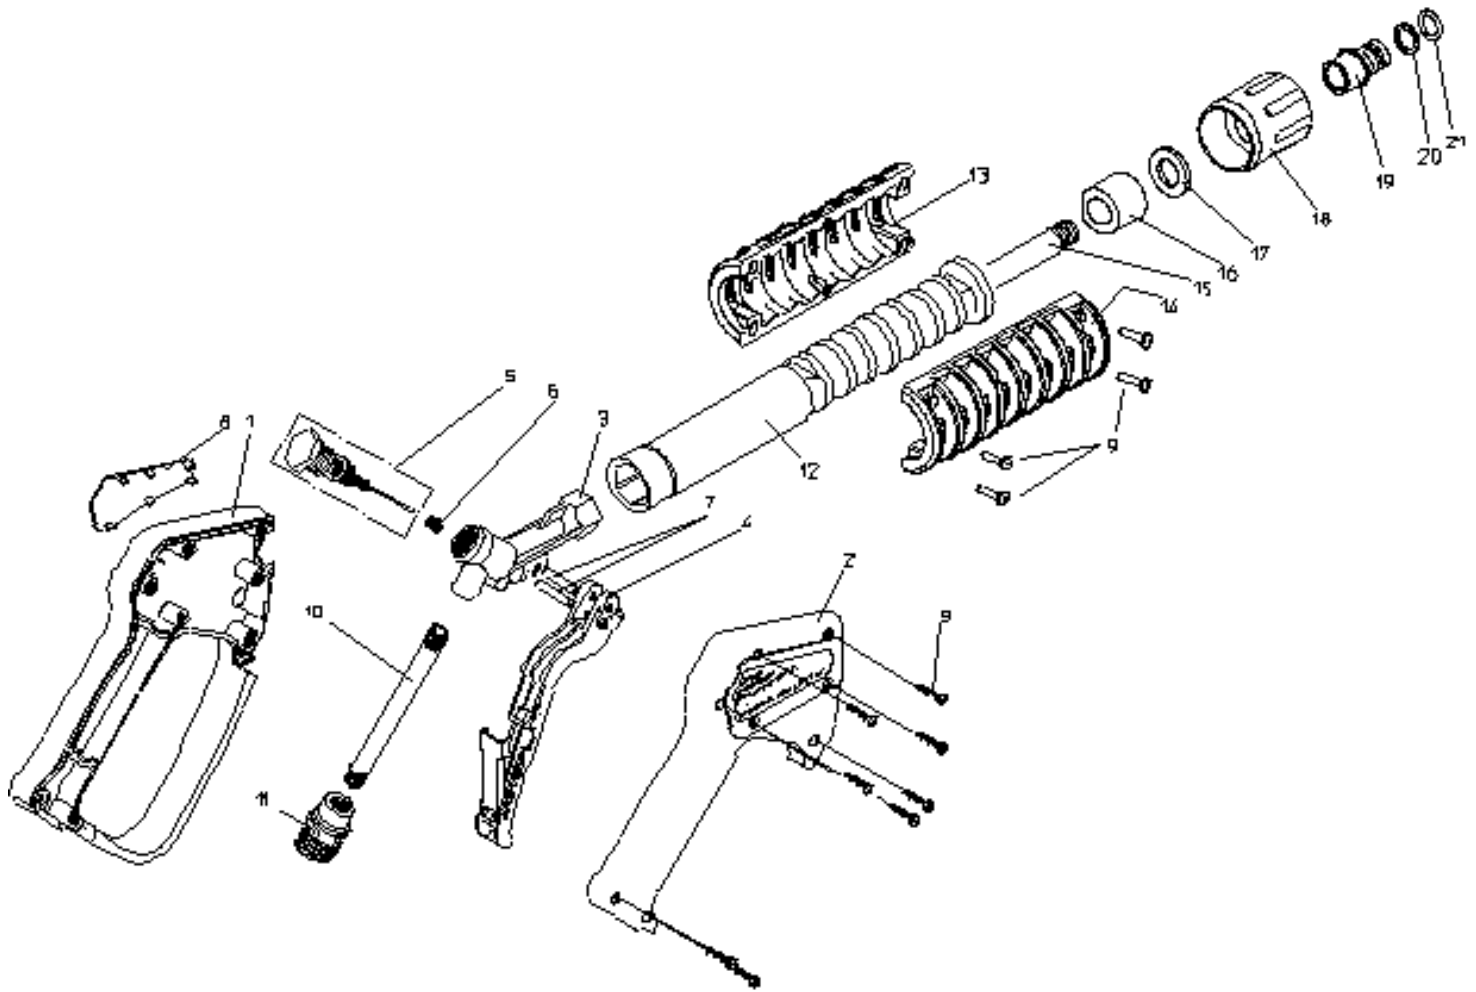

Ref. K	Part N.	Customer Part N.	Description	Qty	Validity:		Price
					From	To	
0001	MPVR46562		SHELL G 4500	1,00			--
0002	MPVR46563		COVER G 4500	1,00			--
0003	PVVR46564		GUN BODY G 4500 G1/4 OT.	1,00			--
0004	MPVR46565		TRIGGER G 4500	1,00			--
0005	PVVR46566		SMALL PISTON G 4500 CPL.	1,00			--
0006	PVVR46567		PISTON GUIDE G 4500 CPL.	1,00			--
0007	VTVR46568		PLUG G 4500	2,00			--
0008	MPVR46569		PLATE G 4500 RD.	1,00			--
0009	VTVT28553		SCREW TCB-TC 3.5X16	11,00			--
0010	PVVR37732		TUBE G 1/4" M/M L.139	1,00			--
0011	RCIN03752		MALE COUPLING 1/4FA	1,00			--
0012	MPVR46570		PROTECTION P 330 ST	1,00			--
0013	PVVR13440		SHELL PROTECTI.ST	2,00			--
0015	LCPR46571		TUBE 1/4 L=352 INOX	1,00			--
0016	MPVR46572		SPACER P 330 ST	1,00			--
0017	VTRS04931		WASHER COPPER D.13X19X1.5	1,00			--
0018	PVVR13445		CONNECTION M 22X1,5 L=45	1,00			--
0019	RCVR13030		GUDGEON G 1/4 F L=31.5	1,00			--
0020	GUVR10526		ANTI-EXTR.RING D.13.9X10.2 C.BZ	1,00			--
0021	GUGO10525		O-RING D. 9.3 X 2.4 NBR 70SH	1,00			--