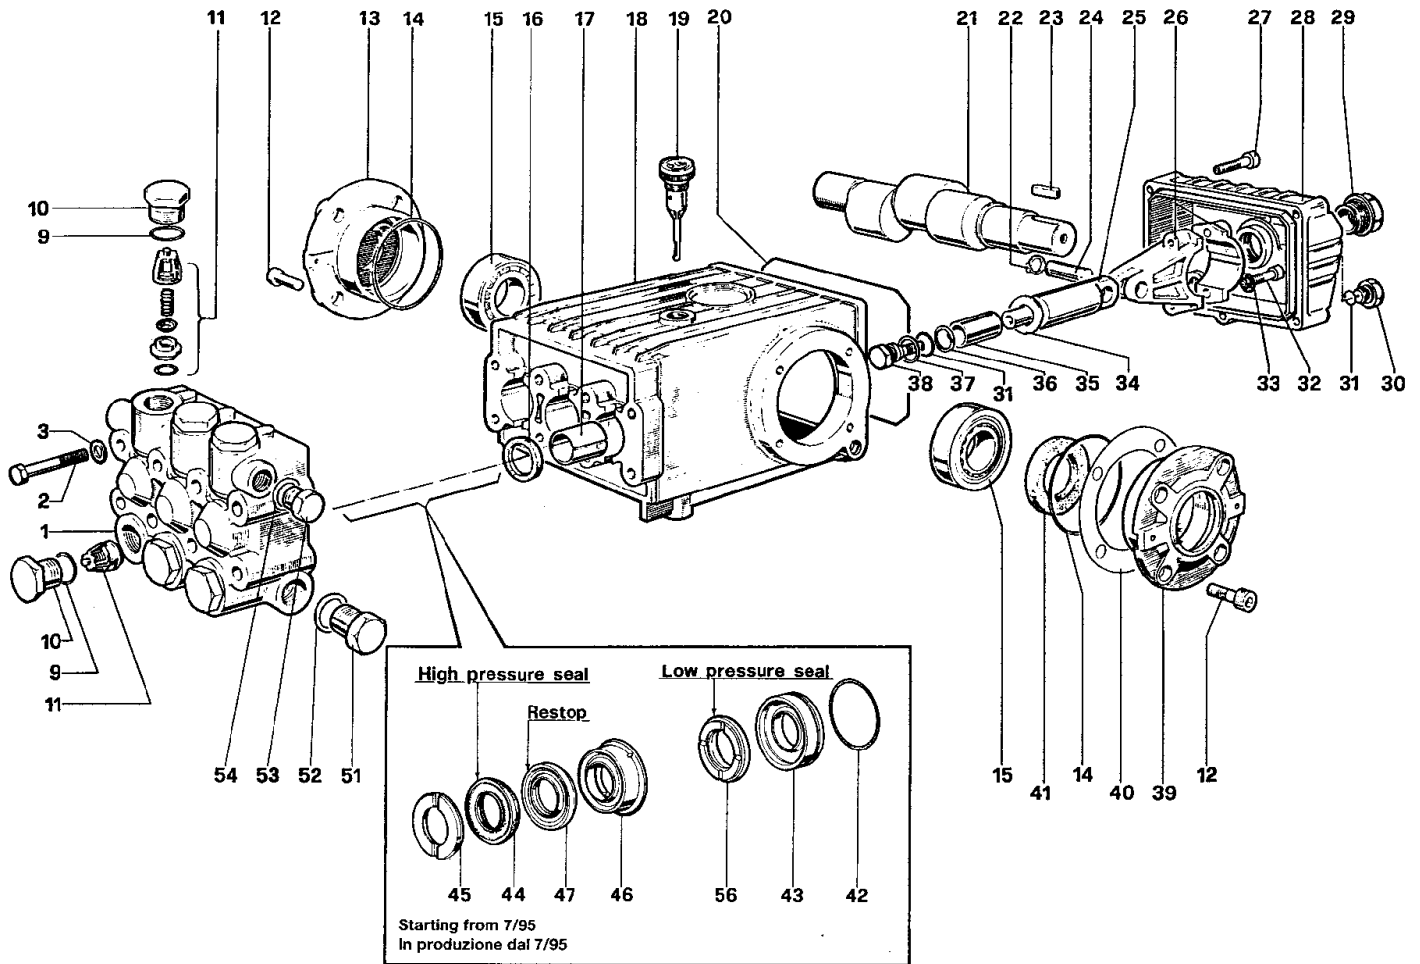

Ref.	K	Part N.	Customer Part N.	Description	Qty	Validity:		Price
						From	To	
0001		MFVR01097		HEAD W 151	1,00			--
0002		VTVT01111		SCREW TE M 8X70 UNI 5737	8,00			--
0003		VTRS01072		WASHER D. 8 TC	8,00			--
0009	S	GUGO01033		O-RING D. 20.24 X 2.62 NBR 90SH	6,00			--
0010	S	RCDS01087		CAP M24X2X16 OTT	6,00			--
0011	S	VVAM01104		VALVE UNIT W 70-151	6,00			--
0012		VTVT01118		SCREW TCEI M 8X16 ZC. UNI 5931	8,00			--
0013		MFVR03576		CRANKASE COVER W151	1,00			--
0014		GUGO01041		O-RING D. 67.95 X 2.62 NBR 70SH	2,00			--
0015		CUVR09205		ROLLER BEARING 32206 A	2,00			--
0016	S	GUGO01000		OIL SEAL 22X 32X 5.5 NBR70	3,00			--
0017		PVVR01011		BUSHING W 151	3,00			--
0018		MFVR01013		PUMP CRANKCASE W 151	1,00			--
0019		PVVR01092		OIL DIPSTICK W 151	1,00			--
0020		GUGO34590		O-RING D. 133.02 X 2.62 NBR 70SH	1,00			--
0021		ALMO41530		SHAFT TS 1511 USA	1,00			--
0022		VTAE14016		CIRCLIP D. 12 UNI 7435	6,00			--
0023		VTVR41531		KEY 8X 7X35 UNI 6604A	1,00			--
0024		PVVR01085		GUDGEON D.13X35 W151	3,00			--
0025		PVVR01029		PISTON GUIDE W 151	3,00			--
0026		BLVR01009		CONNECTING ROD W 151	3,00			--
0027		VTVT01116		SCREW TCEI 6X30 UNI5931	5,00			--
0028		MFVR03582		CRANKASE COVER W 151 POS	1,00			--
0029		PVVR01083		OIL INDICATOR G 3/4 W70-151	1,00			--
0030		RCDS01088		CAP 1/4X 9 M WW90	1,00			--
0031	S	GUGO01036		O-RING D. 10.82 X 1.78 NBR 70SH	4,00			--
0032		VTVT01120		SCREW TCEI 8X35 UNI5931	6,00			--
0033		VTRS14242		WASHER D. 8.4X13X0.8 UNI7064 SCH	6,00			--
0034	S	VTRS01753		WASHER D.14X28 X0,5	3,00			--
0035		PIVR01066		PISTON D.20X50 W 151	3,00			--
0036	S	GUVR00994		ANTI-EXTR.RING W151	3,00			--
0037	S	VTRS01076		WASHER D.14X18,5X0,5	3,00			--
0038	S	PVVR01107		PISTON BOLT IP W151	3,00			--
0039		MFVR03583		CRANKASE COVER W151	1,00			--
0040		PVVR01016		THICKNESS 0,1 W 151	2,00			--
0041	S	GUGO01003		OIL SEAL 30X 55X 7 NBR70	1,00			--
0042	S	GUGO01042		O-RING D. 34.6 X 1.78 NBR 70SH	3,00			--
0043	S	PVVR00977		PACKING RETAIN.W151	3,00			--
0044	S	GUVR00981		PACKING W151	3,00			--