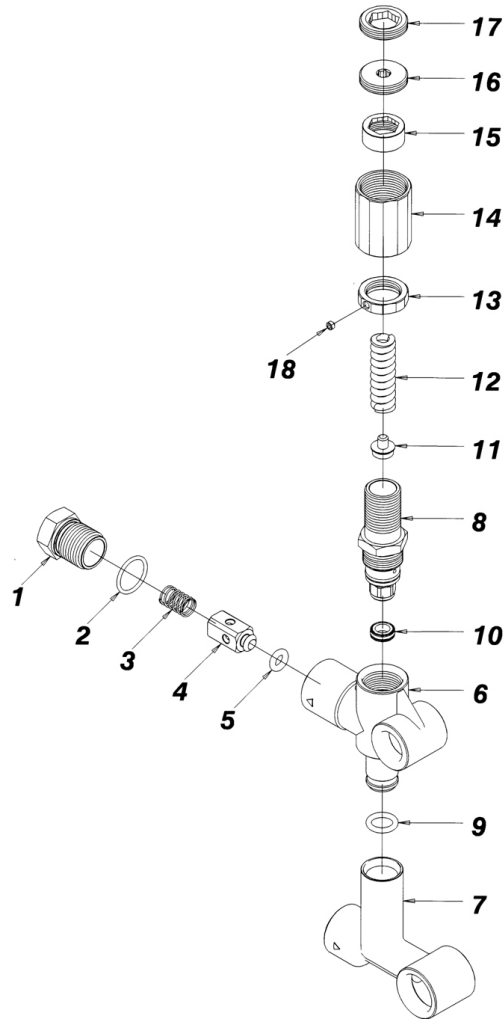

Ref. K	Part N.	Customer Part N.	Description	Qty	Validity:		Price
					From	To	
0001	PVVR47977		CONNECTOR MV625 G 3/8F	1,00			--
0002	GUGO01058		O-RING D. 17.17 X 1.78 NBR 70SH	1,00			--
0003	MLML47978		SPRING MV 625	1,00			--
0004	PVVR47979		PIN MV 625	1,00			--
0005	GUGO46053		O-RING D. 6 X 3 NBR 90SH	1,00			--
0006	PVVR47980		VALVE BODY MV 625	1,00			--
0007	PVVR47997		CONNECTOR MV 625 H.73	1,00			--
0008	PVVR47988		CONNECTOR MV 625 REG.	1,00			--
0009	GUGO11225		O-RING D. 10.78 X 2.62 NBR 70SH	1,00			--
0010	PVVR47985		VALVE SEAT MV 625 + O-RING	1,00			--
0011	PVVR47986		SPRING PLATE MV 625	1,00			--
0012	MLML47987		SPRING D. 3.25X41.1 MV 625	1,00			--
0013	PVVR47984		RING NUT MV 625	1,00			--
0014	PVVR47989		CAP MV 625 REG.	1,00			--
0015	PVVR47990		RING NUT MV 625 REG.	1,00			--
0016	PVVR47991		REGISTER MV 625 REG.	1,00			--
0017	PVVR47992		CLAMP MV 625 REG.	1,00			--
0018	VTVT24918		SCREW EI-ST 4X 4 UNI5927	1,00			--