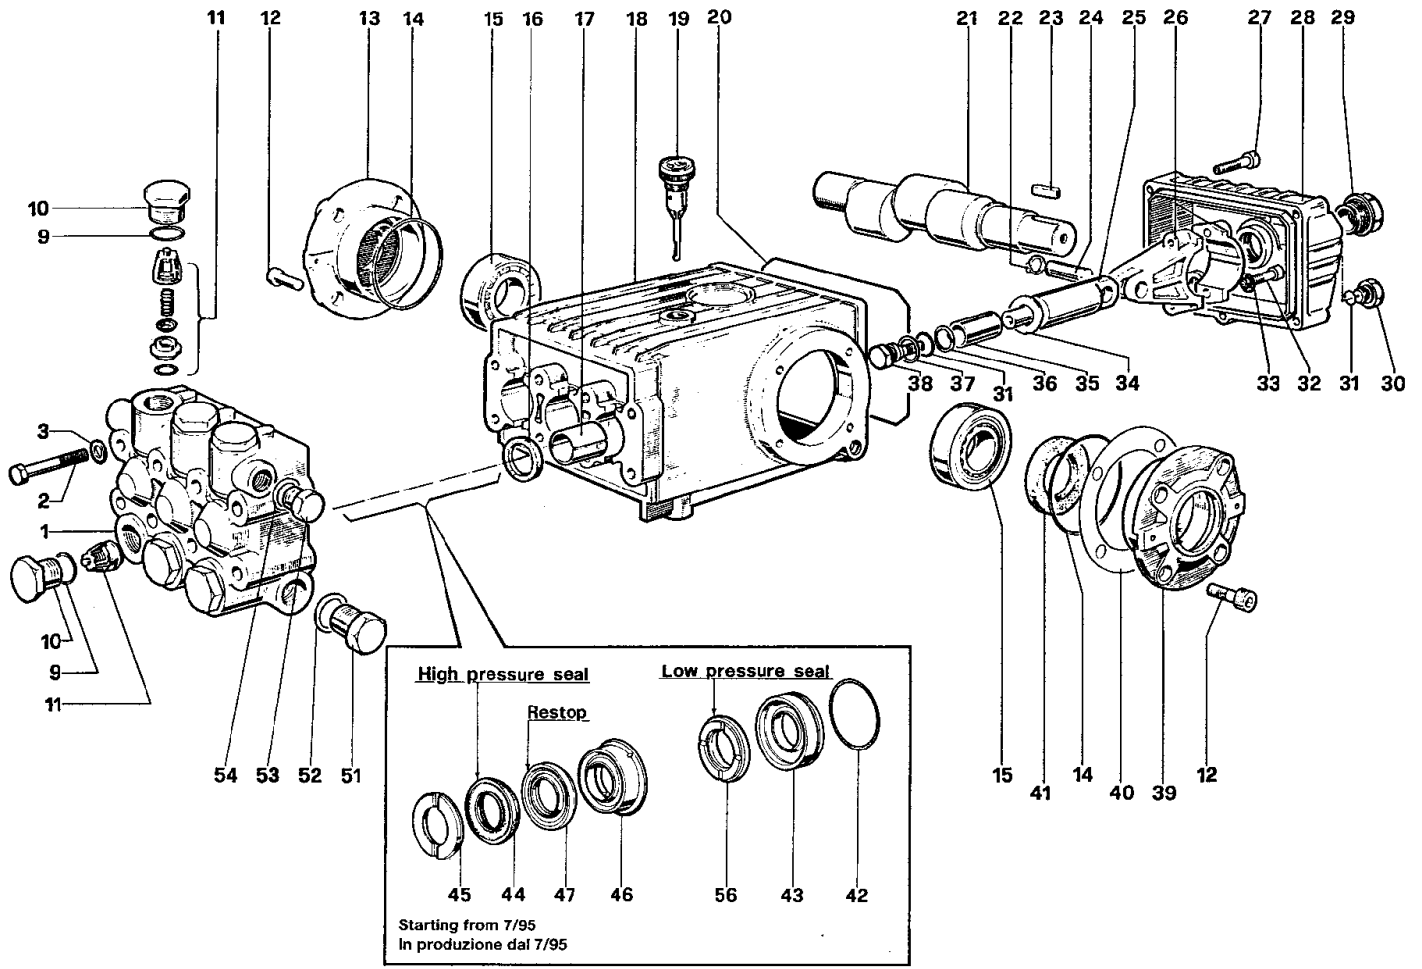

Ref. Part N.	Cust. Part N.	Description	Reference	Price
KTRI14900	KIT P	15- 3	0041	--
KTRI14901	KIT P	10	0042 0043	--
KTRI17793	KIT P	6	0031 0034 0036 0037 0038	--
KTRI17795	KIT P	4	0009 0010	--
KTRI17859	KIT P	1	0011	--
KTRI17860	KIT P	2	0016	--
KTRI18574	KIT P	7	0045	--
KTRI18579	KIT P	28	0042 0043 0044 0045 0046 0047 0056	--